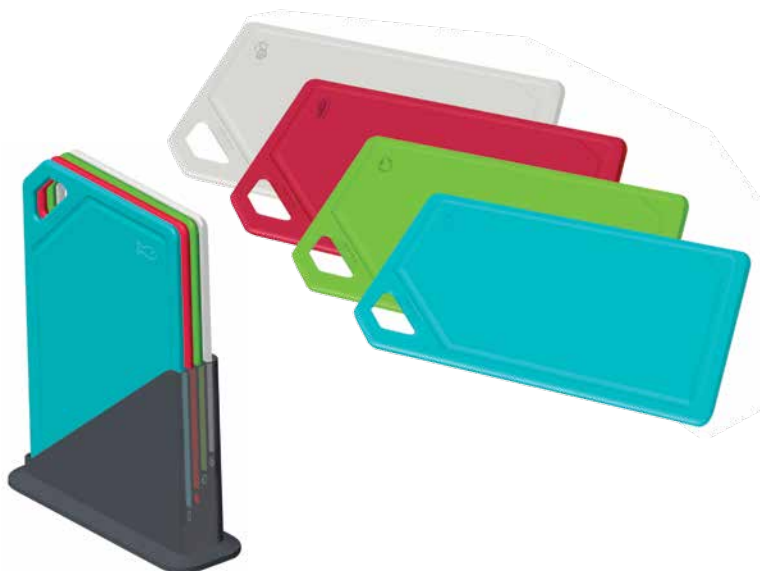

conteúdo
 6 - Taças 300ml
 6 - Colheres para sobremesa

★ LANÇAMENTO ★

Kit para sobremesa 12 peças

Ref.	embalagem			EAN 789.1112.	apresentação
	un.	Kg	m ³		
25099/945	01 04	3,48	0,044	23034.7	caixa litografada

conteúdo
 6 - Taças 300ml
 6 - Colheres para sobremesa

Conjunto de tábuas de corte com suporte 5 peças

25099/940	01 04	6,6	0,029	22843.6	caixa litografada
------------------	----------	-----	-------	---------	-------------------