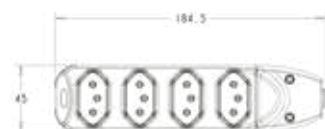

### telefonia

57401/816	50	02879 9	espiral americano 2 m	
57401/818	50	02881 2	lisa adaptador 5 m	
57401/820	50	02883 6	lisa Telebrás adaptador americano 5 m	
57401/822	50	02885 0	lisa Telebrás 5 m	

### plugue macho para telefone 4P + RJ11

57401/115	10	024449	
	100		

REF.	EMB.	789.1435.	DESCRIÇÃO
------	------	-----------	-----------

### tomadas múltiplas 2P+T\*

57504/062	20	05592 4	2 tomadas 2P+T 10A – 250V~
57504/063	20	05593 1	3 tomadas 2P+T 10A – 250V~
57504/064	20	05594 8	4 tomadas 2P+T 10A – 250V~

\*Somente na cor branco.

## Extensões Múltiplas

57504/019

57504/020

57504/021

57504/029

57504/030

57504/031

REF.	DESCRIÇÃO	DIMENSÃO	EMB.	789.1435.
<b>3 tomadas</b>				
57504/019	extensão 3 tomadas 2P+T 10A 250V~	1,5 m	12	06093 5
57504/020	extensão 3 tomadas 2P+T 10A 250V~	3 m	12	05183 4
57504/021	extensão 3 tomadas 2P+T 10A 250V~	5 m	6	05184 1
<b>5 tomadas</b>				
57504/029	extensão 5 tomadas 2P+T 10A 250V~	1,5 m	12	06094 2
57504/030	extensão 5 tomadas 2P+T 10A 250V~	3 m	12	05185 8
57504/031	extensão 5 tomadas 2P+T 10A 250V~	5 m	6	05186 5