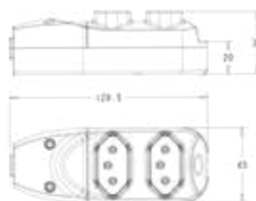

## Extensões Múltiplas

57504/019

57504/020

57504/021

57504/029

57504/030

57504/031

REF.	DESCRIÇÃO	DIMENSÃO	EMB.	789.1435.
<b>3 tomadas</b>				
57504/019	extensão 3 tomadas 2P+T 10A 250V~	1,5 m	12	06093 5
57504/020	extensão 3 tomadas 2P+T 10A 250V~	3 m	12	05183 4
57504/021	extensão 3 tomadas 2P+T 10A 250V~	5 m	6	05184 1
<b>5 tomadas</b>				
57504/029	extensão 5 tomadas 2P+T 10A 250V~	1,5 m	12	06094 2
57504/030	extensão 5 tomadas 2P+T 10A 250V~	3 m	12	05185 8
57504/031	extensão 5 tomadas 2P+T 10A 250V~	5 m	6	05186 5