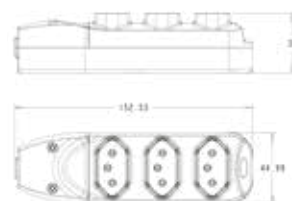

### especificações técnicas das extensões

SEÇÃO TRANSVERSAL	COMPRIMENTO	TENSÃO	POTÊNCIA
1,0 mm <sup>2</sup>	10 metros	127V~	1200 W
		220V~	2200 W
	15 metros	127V~	1200 W
		220V~	2200 W
	20 metros	127V~	600 W
		220V~	1200 W
1,5 mm <sup>2</sup>	10 metros	127V~	1200 W
		220V~	2200 W
	15 metros	127V~	1200 W
		220V~	2200 W
	20 metros	127V~	1200 W
		220V~	2200 W
30 metros	127V~	600 W	
	220V~	1200 W	
2,5 mm <sup>2</sup>	20 metros	127V~	1200 W
		220V~	2200 W

## Extensões Múltiplas

57504/019

57504/020

57504/021

57504/029

57504/030

57504/031

REF.	DESCRIÇÃO	DIMENSÃO	EMB.	789.1435.
<b>3 tomadas</b>				
57504/019	extensão 3 tomadas 2P+T 10A 250V~	1,5 m	12	06093 5
57504/020	extensão 3 tomadas 2P+T 10A 250V~	3 m	12	05183 4
57504/021	extensão 3 tomadas 2P+T 10A 250V~	5 m	6	05184 1
<b>5 tomadas</b>				
57504/029	extensão 5 tomadas 2P+T 10A 250V~	1,5 m	12	06094 2
57504/030	extensão 5 tomadas 2P+T 10A 250V~	3 m	12	05185 8
57504/031	extensão 5 tomadas 2P+T 10A 250V~	5 m	6	05186 5