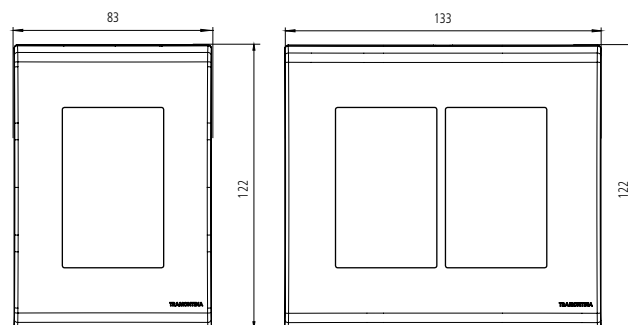

Beige

Verde Ardósia

Azul Jeans

Fendi

Ouro Velho

Placas

REF.	EMB.	789.1435.	DESCRIÇÃO	COR
placas 4 x 2 [acompanham parafusos e suporte]				
57106/044	20	05669 3	3 postos – 4x2	
57106/045	20	05670 9	3 postos – 4x2	
57106/046	20	05671 6	3 postos – 4x2	
57106/047	20	05672 3	3 postos – 4x2	
57106/057	20	04812 4	3 postos – 4x2	
placas 4 x 4 [acompanham parafusos e suporte]				
57106/074	20	05673 0	6 postos – 4x4	
57106/075	20	05674 7	6 postos – 4x4	
57106/076	20	05675 4	6 postos – 4x4	
57106/077	20	05676 1	6 postos – 4x4	
57106/081	20	05117 9	6 postos – 4x4	

Dimensões das placas 4x2 e 4x4.

Você encontra os módulos disponíveis para essa linha na página 20.

Para facilitar a compra pelo consumidor, são apresentados vários conjuntos montados com funções variadas.