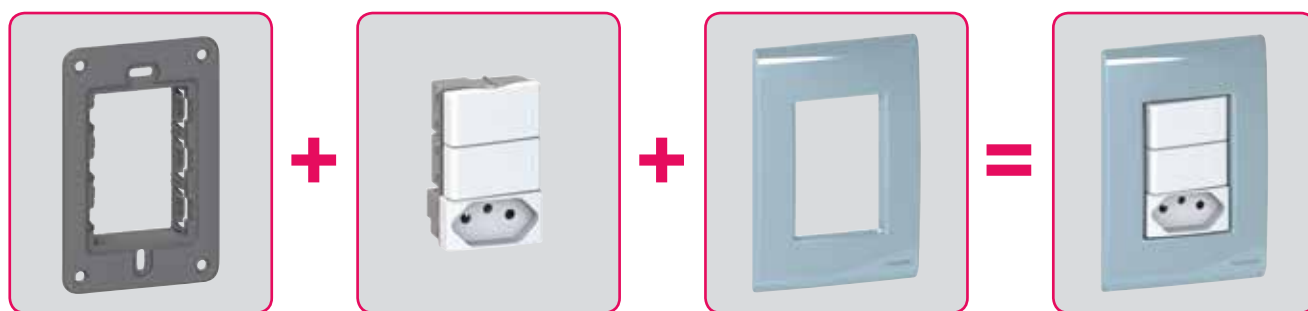

Liz
COR

Design Contemporâneo.
Agora a consagrada Liz também em cores.

Sistema Modular em duas peças: suporte + placa.

A placa vem acompanhada pelo suporte.

Placa com configuração única.
Em 5 diferentes cores.
Todas com acabamento brilho.

MAIS VERSATILIDADE.

Para melhor compor com todos os ambientes, LizCor apresenta módulos em duas versões de cores: **branco** e **grafite**, ambos no **acabamento brilho**.

Branco

Grafite

Características

Placas em Termoplástico, em 05 diferentes cores, acabamento brilho.

Uma única configuração de placa.

Montagem frontal dos módulos ao suporte.

Condutores fixados aos bornes e travados por parafuso para contatos perfeitos.

Módulos largos, em Termoplástico, anti-chama.

Toque suave e silencioso.

Ajuste gradual da placa ao suporte, proporcionando perfeito acabamento entre placa e parede.

Módulos para diferentes funções.

Tomadas com padrão conforme NBR 14136.

Furo oblongo para facilitar a fixação e a regulagem do suporte à parede.