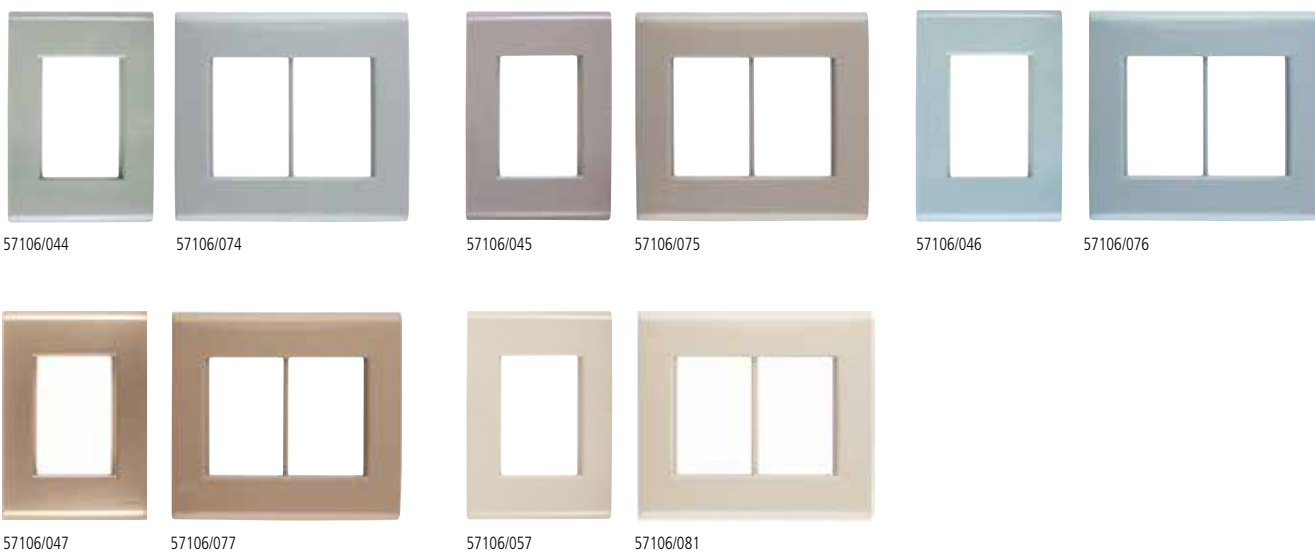

Beige

Verde Ardósia

Azul Jeans

Fendi

Ouro Velho

Placas

REF.	EMB.	789.1435.	DESCRIÇÃO	COR
placas 4 x 2 [acompanham parafusos e suporte]				
57106/044	20	05669 3	3 postos – 4x2	
57106/045	20	05670 9	3 postos – 4x2	
57106/046	20	05671 6	3 postos – 4x2	
57106/047	20	05672 3	3 postos – 4x2	
57106/057	20	04812 4	3 postos – 4x2	
placas 4 x 4 [acompanham parafusos e suporte]				
57106/074	20	05673 0	6 postos – 4x4	
57106/075	20	05674 7	6 postos – 4x4	
57106/076	20	05675 4	6 postos – 4x4	
57106/077	20	05676 1	6 postos – 4x4	
57106/081	20	05117 9	6 postos – 4x4	

Dimensões das placas 4x2 e 4x4.

Você encontra os módulos disponíveis para essa linha na página 20.

Para facilitar a compra pelo consumidor, são apresentados vários conjuntos montados com funções variadas.