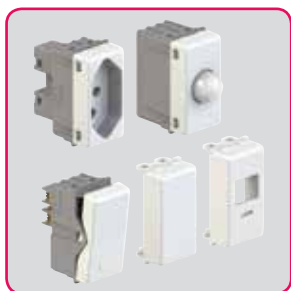

Uma única configuração de placa.

Montagem frontal dos módulos ao suporte.

Condutores fixados aos bornes e travados por parafuso para contatos perfeitos.

Módulos largos, em Termoplástico, anti-chama.

Toque suave e silencioso.

Ajuste gradual da placa ao suporte, proporcionando perfeito acabamento entre placa e parede.

Módulos para diferentes funções.

Tomadas com padrão conforme NBR 14136.

Furo oblongo para facilitar a fixação e a regulagem do suporte à parede.

Beige

Verde Ardósia

Azul Jeans

Fendi

Ouro Velho

Placas

REF.	EMB.	789.1435.	DESCRIÇÃO	COR
placas 4 x 2 [acompanham parafusos e suporte]				
57106/044	20	05669 3	3 postos – 4x2	
57106/045	20	05670 9	3 postos – 4x2	
57106/046	20	05671 6	3 postos – 4x2	
57106/047	20	05672 3	3 postos – 4x2	
57106/057	20	04812 4	3 postos – 4x2	
placas 4 x 4 [acompanham parafusos e suporte]				
57106/074	20	05673 0	6 postos – 4x4	
57106/075	20	05674 7	6 postos – 4x4	
57106/076	20	05675 4	6 postos – 4x4	
57106/077	20	05676 1	6 postos – 4x4	
57106/081	20	05117 9	6 postos – 4x4	