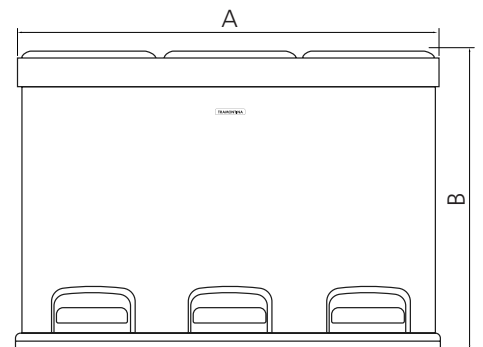

# Características

0,5 mm de espessura (25% a mais que a média do mercado)

Acabamento Scotch brite com tratamento anti-digitais

AISI 430

Ref.:	Emb.	Dimensões			Litros	Saco de lixo recomendado (L)
		A mm	B mm	C mm		
94538/215	1	220	480	360	1 x 15	15 - 20*
94538/230	1	410	480	360	2 x 15	15 - 20*
94538/245	1	605	480	360	3 x 15	15 - 20*